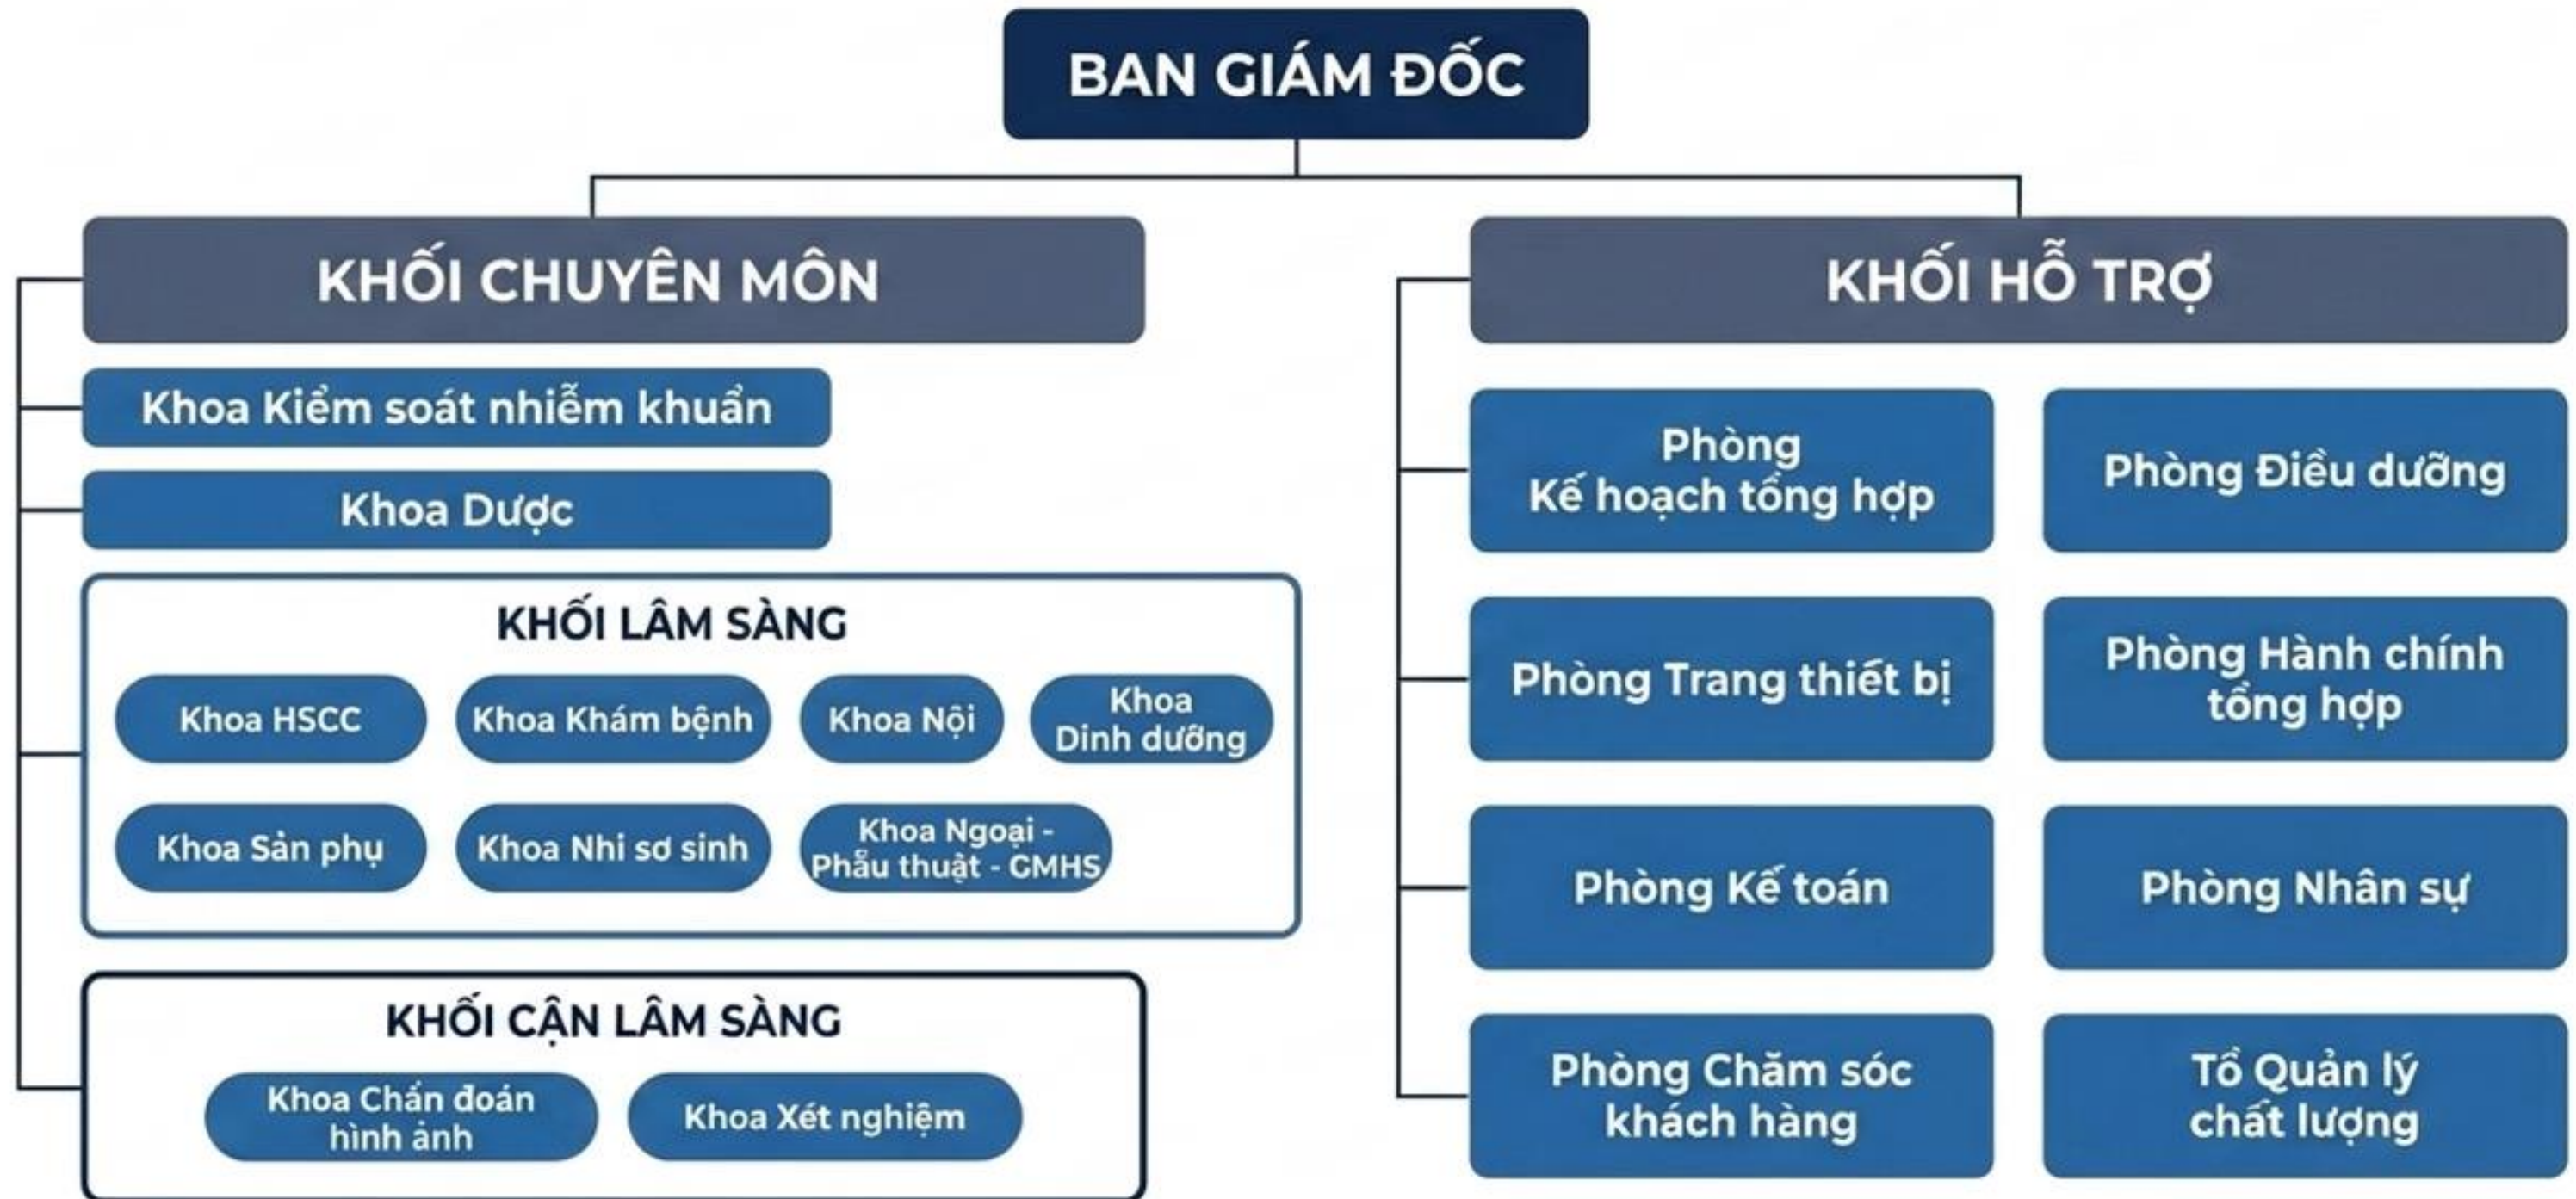

Hệ thống máy xét nghiệm

Hệ thống phòng mổ

Robot phẫu thuật thay khớp MISSO

Lồng áp Atom

Nhà thuốc đạt chuẩn GPP

Sơ đồ tổ chức

ĐỘI NGŨ LÃNH ĐẠO KHỐI LÂM SÀNG

BCKI. Lê Hoàng Vĩnh

Giám đốc
BVĐK Vinmec Cần Thơ

PGS.TS.BS Phạm Văn Năng

Trưởng khoa Ngoại - Phẫu thuật –
Gây mê hồi sức
BVĐK Vinmec Cần Thơ

TS.BS Nguyễn Thanh Quân

Phó Khoa phụ trách
Ngoại tiêu hóa
BVĐK Vinmec Cần Thơ

BCKII. Đỗ Trọng Nguyễn